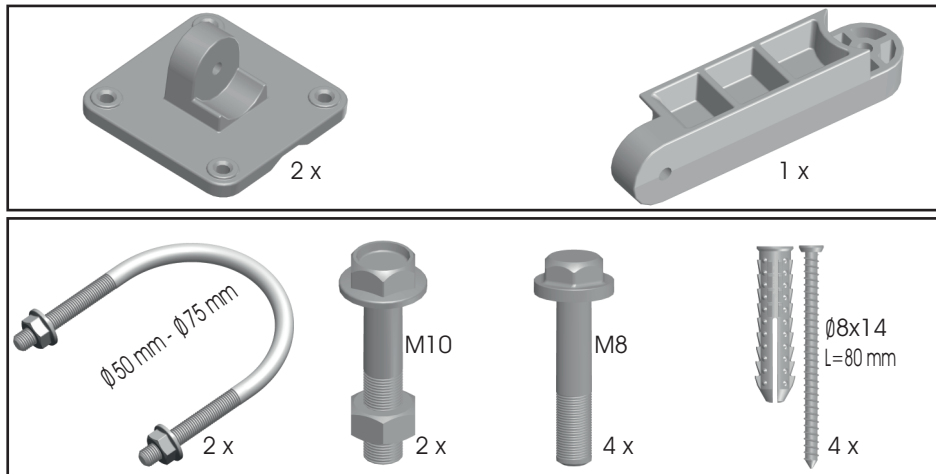

Art.-Nummer <i>Art.-Number</i>	12248SG	Bezeichnung <i>Description</i>	Verkehrsspiegel - gelb/schwarz <i>traffic mirror - yellow/black</i>
Art.-Nummer <i>Art.-Number</i>	12246RW	Bezeichnung <i>Description</i>	Verkehrsspiegel - rot/weiss <i>traffic mirror - red/white</i>

Aufbauanleitung *assembly instructions*