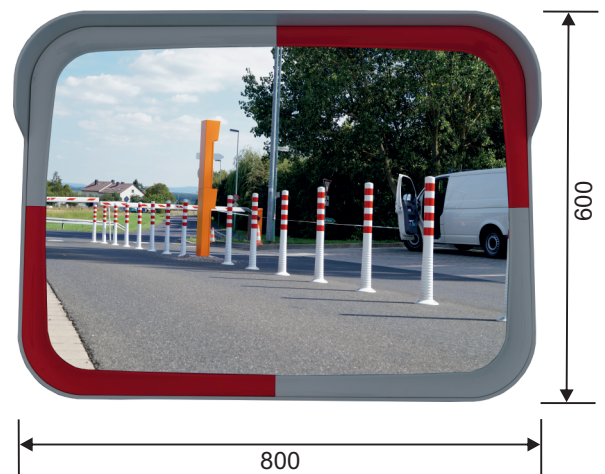

Art.-Nummer <i>Art.-Number</i>	12248SG	Bezeichnung <i>Description</i>	Verkehrsspiegel - gelb/schwarz <i>traffic mirror - yellow/black</i>
Art.-Nummer <i>Art.-Number</i>	12246RW	Bezeichnung <i>Description</i>	Verkehrsspiegel - rot/weiss <i>traffic mirror - red/white</i>

Abmessungen <i>Dimensions</i>	800 x 600 mm	Eigenschaften	Doppelt-verstellbarer Gelenkarm aus massivem Aluguss für Wand- und Pfostenmontage horizontal und vertikal justierbar Rahmen aus ABS (UV-stabiler Kunststoff) incl. Schrauben, Dübel und Schraubbügeln, Ø 50-75 mm Temperaturbeständigkeit (-20° C bis +60° C)
Gewicht <i>Weight</i>	5,4 kg	Features	Double adjustable holder, vertical and horizontal Holder is made of Aluminium with adjustable fittings for wall and posts The frame is made of ABS (UV-resistant) Mounting up to Ø 50-75 mm, including screws Heat resistance between -20° C to +60° C
Material	Rahmen aus ABS Acrylglaspiegel (d= 2 mm)		
Material	frame made of ABS 2 mm acrylic lenses		