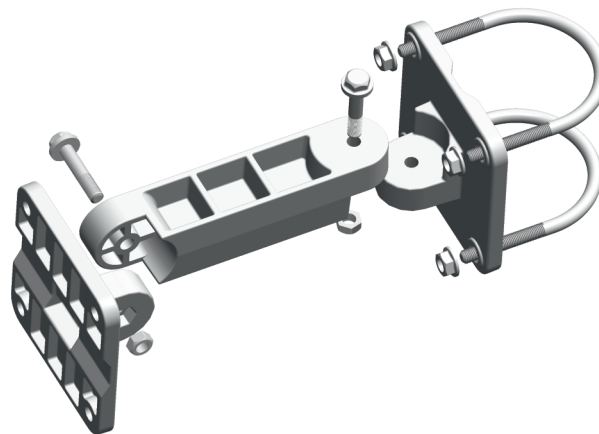

Art.-Nummer <i>Art.-Number</i>	12248SG	Bezeichnung <i>Description</i>	Verkehrsspiegel - gelb/schwarz <i>traffic mirror - yellow/black</i>
Art.-Nummer <i>Art.-Number</i>	12246RW	Bezeichnung <i>Description</i>	Verkehrsspiegel - rot/weiss <i>traffic mirror - red/white</i>

Aufbauanleitung *assembly instructions*